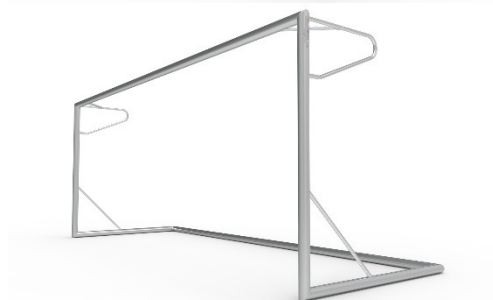

TP580, net en transport inbegrepen (demontabel)

1x	€ 498,14		
2x	€ 974,28	€ 487,14	per stuk
4x	€ 1.848,44	€ 462,11	per stuk
6x	€ 2.724,84	€ 454,14	per stuk
8x	€ 3.485,60	€ 435,70	per stuk

TPW580, net en transport inbegrepen (volledig gelast)

1x	€ 595,27		
2x	€ 1.058,54	€ 529,27	per stuk
4x	€ 1.985,08	€ 496,27	per stuk
6x	€ 2.889,66	€ 481,61	per stuk
8x	€ 3.724,00	€ 465,50	per stuk