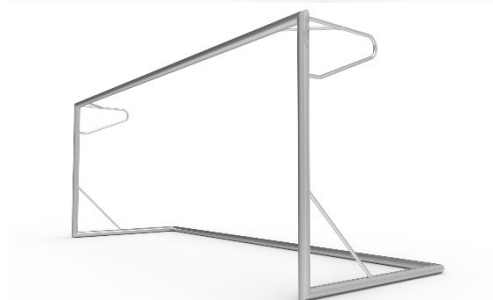

TP580, net en transport inbegrepen (demontabel)

1x	€ 502,26		
2x	€ 981,42	€ 490,71	per stuk
4x	€ 1.857,76	€ 464,44	per stuk
6x	€ 2.736,36	€ 456,06	per stuk
8x	€ 3.492,24	€ 436,53	per stuk

TPW580, net en transport inbegrepen (volledig gelast)

1x	€ 602,97		
2x	€ 1.067,34	€ 533,67	per stuk
4x	€ 1.996,08	€ 499,02	per stuk
6x	€ 2.901,72	€ 483,62	per stuk
8x	€ 3.744,00	€ 468,00	per stuk